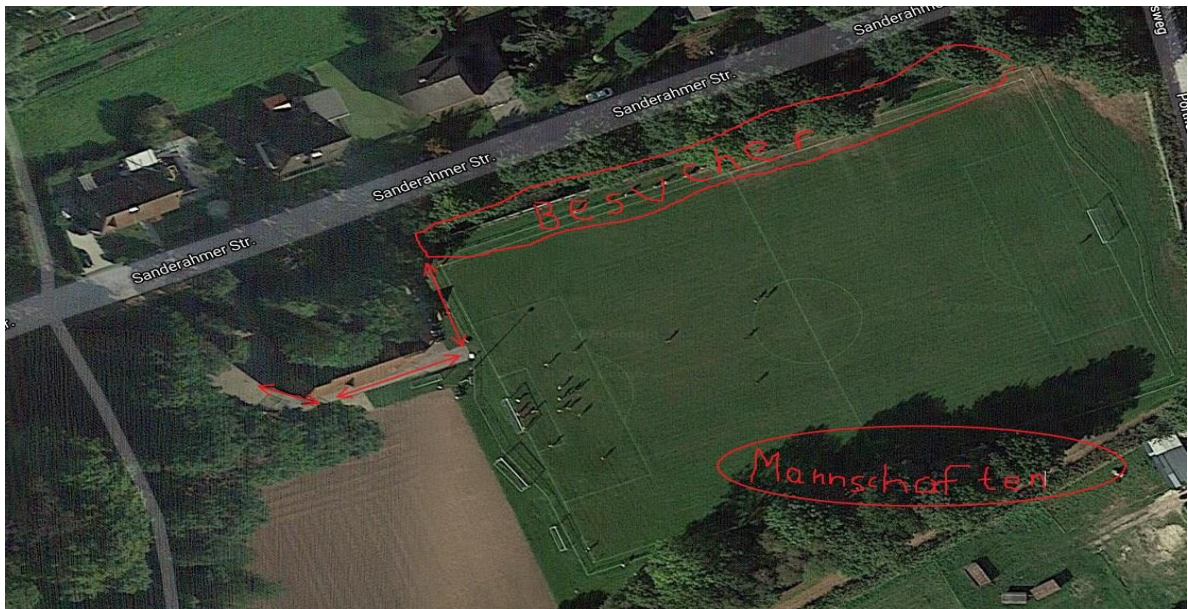

Liebe Sportskameradinnen und Sportskameraden!

Laut der bestehenden Niedersächsischen Coronaverordnung in ihrer aktuellen Fassung vom 29. August 2020 sind gemäß § 26 Absatz 2 auch auf der Sportanlage Sanderahmer Str. in Neustadtgötens, derzeit **maximal 50 Zuschauer** ohne zusätzliche Auflagen zugelassen. Die Anzahl der Sporttreibenden ist dabei gemäß § 26 Absatz 1 ebenfalls auf 50 Menschen beschränkt.

Bezüglich eventuell mitreisender Zuschauer erlauben wir uns den weiteren Hinweis, dass der Zugang zur Sportanlage **nach Erreichen von 50 Zuschauern INSGESAMT (Heim und Gast) geschlossen wird.**

Auf der gesamten Anlage gilt die Abstandsregel von 1,50m! Möglichkeiten der Handdesinfektion stehen im Eingangsbereich der Sportanlage zur Verfügung.

Des Weiteren wird auf das Tragen eines Mund-Nasen-Schutzes im Eingangsbereich, sowie in den Räumlichkeiten der Sportanlage hingewiesen.

Nachfolgend eine Grafik bezüglich der Aufenthaltszonen.

Sande, den 30.08.2020